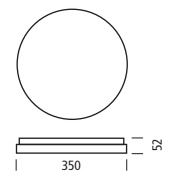

S 3 = SILBER 3000K
S 4 = SILBER 4000K
W 3 = WEISS 3000K
W 4 = WEISS 4000K

DIM = DIMMBAR PHASENABSCHNITT
DALI = DIMMBAR DALI
NOT = NOTLICHT
SEN = SENSOR
COR = CORRIDOR FUNCTION

LSH STRIPE D S

IP 44

New

Artikel	Farbe	Leistung in Watt/Lumen	Masse in mm	BRUTTO exkl. MwSt. /inkl. VRG
LSH STRIPE D S 3 DIM LSH STRIPE D W 3 DIM LSH STRIPE D S 4 DIM LSH STRIPE D W 4 DIM	silber/opal weiss/opal silber/opal weiss/opal	29/2900	ø350x70	258.00
LSH STRIPE D S 3 DAL LSH STRIPE D W 3 DAL	silber/opal weiss/opal	29/2900	ø350x70	308.00
LSH STRIPE D W 3 COR LSH STRIPE D W 4 COR	weiss/opal weiss/opal	29/2900	ø350x70	298.00

LSH STRIPE F W

IP 44

New

Artikel	Farbe	Leistung in Watt/Lumen	Masse in mm	BRUTTO exkl. MwSt.
LSH STRIPE F S 3 DIM LSH STRIPE F W 3 DIM	silber/opal weiss/opal	29/2900	ø350x52	248.00
LSH STRIPE F S 3 DAL LSH STRIPE F W 3 DAL	silber/opal weiss/opal	29/2900	ø350x52	298.00

LSH SPACE C W

IP 20

New

Artikel	Farbe	Leistung in Watt/Lumen	Masse in mm	BRUTTO exkl. MwSt.
LSH SPACE C W 3 DIM LSH SPACE C W 4 DIM	weiss/opal weiss/opal	29/3530	ø350x62	209.00

IP 44

Artikel	Farbe	Leistung in Watt/Lumen	Masse in mm	BRUTTO exkl. MwSt.
LSH SLICE90 S 3 DIM	silber/opal	29/2200	900x130x55	258.00
LSH SLICE90 W 3 DIM	weiss/opal			248.00
LSH SLICE90 S 4	silber/opal	29/2200	900x130x55	238.00
LSH SLICE90 W 4	weiss/opal			228.00
LSH SLICE90 W 4 DIM	weiss/opal			248.00