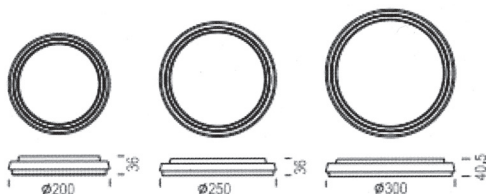

IP 44

Artikel	Farbe	Leistung in Watt/Lumen	Masse in mm	BRUTTO exkl. MwSt.
LSH SLICE2 C S 3	silber/opal	15/1000	ø220x50	99.00
LSH SLICE2 C W 3	weiss/opal	15/1050		
LSH SLICE2 C W 4	weiss/opal			
LSH SLICE2 C S 3 DIM	silber/opal	15/1000	ø220x50	129.00
LSH SLICE2 C W 3 DIM	weiss/opal			
LSH SLICE2 S S 3	silber/opal	15/1000	210x210x50	99.00
LSH SLICE2 S W 3	weiss/opal			
LSH SLICE2 S W 4	weiss/opal			
LSH SLICE2 S S 3 DIM	silber/opal	15/1000	210x210x50	129.00
LSH SLICE2 S W 3 DIM	weiss/opal			

IP 20

New →

Artikel	Farbe	Leistung in Watt/Lumen	Masse in mm	BRUTTO exkl. MwSt.
LSH SLICE C S 3	silber/opal	29/1850	ø270x44	189.00
LSH SLICE C W 3	weiss/opal			189.00
LSH SLICE C W 3 (18W)	weiss/opal			169.00
LSH SLICE C S 3 DIM	silber/opal	29/1850	ø270x44	209.00
LSH SLICE C W 3 DIM	weiss/opal	29/1950		
LSH SLICE C W 4 DIM	weiss/opal			
LSH SLICE C S 3 SEN	silber/opal	18/1100	ø270x44	209.00
LSH SLICE C W 3 SEN	weiss/opal			
LSH SLICE C S 3 NOT	silber/opal	29/1850	ø270x44	289.00
LSH SLICE C W 3 NOT	weiss/opal			
LSH SLICE S S 3	silber/opal	29/1850	260x260x44	189.00
LSH SLICE S W 3	weiss/opal			
LSH SLICE S S 3 DIM	silber/opal	29/1850	260x260x44	209.00
LSH SLICE S W 3 DIM	weiss/opal	29/1950		
LSH SLICE S W 4 DIM	weiss/opal			
LSH SLICE S S 3 SEN	silber/opal	18/1100	260x260x44	209.00
LSH SLICE S W 3 SEN	weiss/opal			
LSH SLICE S W 4 SEN	weiss/opal	18/1150	260x260x44	289.00
LSH SLICE S S 3 NOT	silber/opal	29/1850		
LSH SLICE S W 3 NOT	weiss/opal			

IP 44

Artikel	Farbe	Leistung in Watt/Lumen	Masse in mm	BRUTTO exkl. MwSt.
LSH C STEP 1 S 3	silber/opal	18/1100	ø200x36	119.00
LSH C STEP 1 W 3	weiss/opal			119.00
LSH C STEP 2 S 3	silber/opal	29/1800	ø250x36	169.00
LSH C STEP 2 W 3	weiss/opal			169.00
LSH C STEP 3 S 3	silber/opal	38/2200	ø300x40.5	239.00
LSH C STEP 3 W 3	weiss/opal			239.00
LSH L STEP S 3	silber/opal	29/1800	240x240x36	169.00
LSH L STEP W 3	weiss/opal			169.00