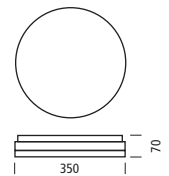

S 3 = SILBER 3000K
S 4 = SILBER 4000K
W 3 = WEISS 3000K
W 4 = WEISS 4000K

DIM = DIMMBAR PHASENABSCHNITT
DALI = DIMMBAR DALI
NOT = NOTLICHT
SEN = SENSOR
COR = CORRIDOR FUNCTION

LSH STRIPE D S

IP 44

New

Artikel	Farbe	Leistung in Watt/Lumen	Masse in mm	BRUTTO exkl. MwSt. /inkl. VRG
LSH STRIPE D S 3 DIM LSH STRIPE D W 3 DIM LSH STRIPE D S 4 DIM LSH STRIPE D W 4 DIM	silber/opal weiss/opal silber/opal weiss/opal	29/2900	ø350x70	258.00
LSH STRIPE D S 3 DAL LSH STRIPE D W 3 DAL	silber/opal weiss/opal	29/2900	ø350x70	308.00
LSH STRIPE D W 3 COR LSH STRIPE D W 4 COR	weiss/opal weiss/opal	29/2900	ø350x70	298.00

LSH STRIPE F W

IP 44

New

Artikel	Farbe	Leistung in Watt/Lumen	Masse in mm	BRUTTO exkl. MwSt.
LSH STRIPE F S 3 DIM LSH STRIPE F W 3 DIM	silber/opal weiss/opal	29/2900	ø350x52	248.00
LSH STRIPE F S 3 DAL LSH STRIPE F W 3 DAL	silber/opal weiss/opal	29/2900	ø350x52	298.00

LSH SPACE C W

IP 20

New

Artikel	Farbe	Leistung in Watt/Lumen	Masse in mm	BRUTTO exkl. MwSt.
LSH SPACE C W 3 DIM LSH SPACE C W 4 DIM	weiss/opal weiss/opal	29/3530	ø350x62	209.00

IP 44

Artikel	Farbe	Leistung in Watt/Lumen	Masse in mm	BRUTTO exkl. MwSt.
LSH SLICE90 S 3 DIM	silber/opal	29/2200	900x130x55	258.00
LSH SLICE90 W 3 DIM	weiss/opal			248.00
LSH SLICE90 S 4	silber/opal	29/2200	900x130x55	238.00
LSH SLICE90 W 4	weiss/opal			228.00
LSH SLICE90 W 4 DIM	weiss/opal			248.00