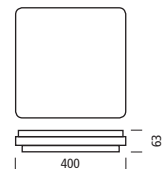

LSH STRIPE F W

IP 44

New

Artikel	Farbe	Leistung in Watt/Lumen	Masse in mm	BRUTTO exkl. MwSt.
LSH STRIPE F S 3 DIM LSH STRIPE F W 3 DIM	silber/opal weiss/opal	29/2900	ø350x52	248.00
LSH STRIPE F S 3 DAL LSH STRIPE F W 3 DAL	silber/opal weiss/opal	29/2900	ø350x52	298.00

LSH SPACE C W

IP 20

New

Artikel	Farbe	Leistung in Watt/Lumen	Masse in mm	BRUTTO exkl. MwSt.
LSH SPACE C W 3 DIM LSH SPACE C W 4 DIM	weiss/opal weiss/opal	29/3530	ø350x62	209.00

IP 44

Artikel	Farbe	Leistung in Watt/Lumen	Masse in mm	BRUTTO exkl. MwSt.
LSH SLICE90 S 3 DIM	silber/opal	29/2200	900x130x55	258.00
LSH SLICE90 W 3 DIM	weiss/opal			248.00
LSH SLICE90 S 4	silber/opal	29/2200	900x130x55	238.00
LSH SLICE90 W 4	weiss/opal			228.00
LSH SLICE90 W 4 DIM	weiss/opal			248.00

IP 44

Artikel	Farbe	Leistung in Watt/Lumen	Masse in mm	BRUTTO exkl. MwSt.
LSH SLICE120 W 3	weiss/opal	38/2800	1200x130x55	269.00
LSH SLICE120 S 3 DIM	silber/opal			298.00
LSH SLICE120 W 3 DIM	weiss/opal			289.00
LSH SLICE120 W 4	weiss/opal	38/3000	1200x130x55	269.00
LSH SLICE120 W 4 DIM	weiss/opal			289.00

IP 20

New →

Artikel	Farbe	Leistung in Watt/Lumen	Masse in mm	BRUTTO exkl. MwSt.
LSH SLICE4 C S 3 DIM	silber/opal	38/2800	ø400x63	239.00
LSH SLICE4 C W 3 DIM	weiss/opal			239.00
LSH SLICE4 C W 3 NOT	weiss/opal			365.00
LSH SLICE4 S S 3 DIM	silber/opal	38/2800	400x400x63	239.00
LSH SLICE4 S W 3 DIM	weiss/opal			239.00