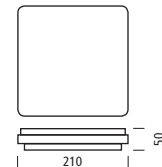

LSH STRIPE F W

IP 44

New

Artikel	Farbe	Leistung in Watt/Lumen	Masse in mm	BRUTTO exkl. MwSt.
LSH STRIPE F S 3 DIM LSH STRIPE F W 3 DIM	silber/opal weiss/opal	29/2900	ø350x52	248.00
LSH STRIPE F S 3 DAL LSH STRIPE F W 3 DAL	silber/opal weiss/opal	29/2900	ø350x52	298.00

LSH SPACE C W

IP 20

New

Artikel	Farbe	Leistung in Watt/Lumen	Masse in mm	BRUTTO exkl. MwSt.
LSH SPACE C W 3 DIM LSH SPACE C W 4 DIM	weiss/opal weiss/opal	29/3530	ø350x62	209.00

IP 44

Artikel	Farbe	Leistung in Watt/Lumen	Masse in mm	BRUTTO exkl. MwSt.
LSH SLICE90 S 3 DIM	silber/opal	29/2200	900x130x55	258.00
LSH SLICE90 W 3 DIM	weiss/opal			248.00
LSH SLICE90 S 4	silber/opal	29/2200	900x130x55	238.00
LSH SLICE90 W 4	weiss/opal			228.00
LSH SLICE90 W 4 DIM	weiss/opal			248.00

IP 20

New →

Artikel	Farbe	Leistung in Watt/Lumen	Masse in mm	BRUTTO exkl. MwSt.
LSH SLICE4 C S 3 DIM	silber/opal	38/2800	ø400x63	239.00
LSH SLICE4 C W 3 DIM	weiss/opal			239.00
LSH SLICE4 C W 3 NOT	weiss/opal			365.00
LSH SLICE4 S S 3 DIM	silber/opal	38/2800	400x400x63	239.00
LSH SLICE4 S W 3 DIM	weiss/opal			239.00

IP 44

Artikel	Farbe	Leistung in Watt/Lumen	Masse in mm	BRUTTO exkl. MwSt.
LSH SLICE2 C S 3	silber/opal	15/1000	ø220x50	99.00
LSH SLICE2 C W 3	weiss/opal	15/1050		
LSH SLICE2 C W 4	weiss/opal			
LSH SLICE2 C S 3 DIM	silber/opal	15/1000	ø220x50	129.00
LSH SLICE2 C W 3 DIM	weiss/opal			
LSH SLICE2 S S 3	silber/opal	15/1000	210x210x50	99.00
LSH SLICE2 S W 3	weiss/opal			
LSH SLICE2 S W 4	weiss/opal			
LSH SLICE2 S S 3 DIM	silber/opal	15/1000	210x210x50	129.00
LSH SLICE2 S W 3 DIM	weiss/opal			