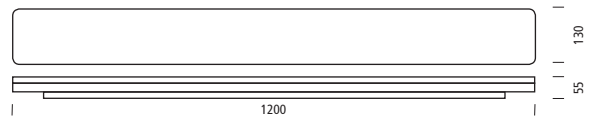

S 3 = SILBER 3000K
S 4 = SILBER 4000K
W 3 = WEISS 3000K
W 4 = WEISS 4000K

DIM = DIMMBAR PHASENABSCHNITT
DALI = DIMMBAR DALI
NOT = NOTLICHT
SEN = SENSOR
COR = CORRIDOR FUNCTION

LSH STRIPE D S

IP 44

New

Artikel	Farbe	Leistung in Watt/Lumen	Masse in mm	BRUTTO exkl. MwSt. /inkl. VRG
LSH STRIPE D S 3 DIM LSH STRIPE D W 3 DIM LSH STRIPE D S 4 DIM LSH STRIPE D W 4 DIM	silber/opal weiss/opal silber/opal weiss/opal	29/2900	ø350x70	258.00
LSH STRIPE D S 3 DAL LSH STRIPE D W 3 DAL	silber/opal weiss/opal	29/2900	ø350x70	308.00
LSH STRIPE D W 3 COR LSH STRIPE D W 4 COR	weiss/opal weiss/opal	29/2900	ø350x70	298.00

LSH STRIPE F W

IP 44

New

Artikel	Farbe	Leistung in Watt/Lumen	Masse in mm	BRUTTO exkl. MwSt.
LSH STRIPE F S 3 DIM LSH STRIPE F W 3 DIM	silber/opal weiss/opal	29/2900	ø350x52	248.00
LSH STRIPE F S 3 DAL LSH STRIPE F W 3 DAL	silber/opal weiss/opal	29/2900	ø350x52	298.00

LSH SPACE C W

IP 20

New

Artikel	Farbe	Leistung in Watt/Lumen	Masse in mm	BRUTTO exkl. MwSt.
LSH SPACE C W 3 DIM LSH SPACE C W 4 DIM	weiss/opal weiss/opal	29/3530	ø350x62	209.00

IP 44

Artikel	Farbe	Leistung in Watt/Lumen	Masse in mm	BRUTTO exkl. MwSt.
LSH SLICE90 S 3 DIM	silber/opal	29/2200	900x130x55	258.00
LSH SLICE90 W 3 DIM	weiss/opal			248.00
LSH SLICE90 S 4	silber/opal	29/2200	900x130x55	238.00
LSH SLICE90 W 4	weiss/opal			228.00
LSH SLICE90 W 4 DIM	weiss/opal			248.00

IP 44

Artikel	Farbe	Leistung in Watt/Lumen	Masse in mm	BRUTTO exkl. MwSt.
LSH SLICE120 W 3	weiss/opal	38/2800	1200x130x55	269.00
LSH SLICE120 S 3 DIM	silber/opal			298.00
LSH SLICE120 W 3 DIM	weiss/opal			289.00
LSH SLICE120 W 4	weiss/opal	38/3000	1200x130x55	269.00
LSH SLICE120 W 4 DIM	weiss/opal			289.00