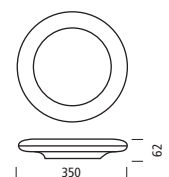

S 3 = SILBER 3000K
S 4 = SILBER 4000K
W 3 = WEISS 3000K
W 4 = WEISS 4000K

DIM = DIMMBAR PHASENABSCHNITT
DALI = DIMMBAR DALI
NOT = NOTLICHT
SEN = SENSOR
COR = CORRIDOR FUNCTION

LSH STRIPE D S

IP 44

New

Artikel	Farbe	Leistung in Watt/Lumen	Masse in mm	BRUTTO exkl. MwSt. /inkl. VRG
LSH STRIPE D S 3 DIM LSH STRIPE D W 3 DIM LSH STRIPE D S 4 DIM LSH STRIPE D W 4 DIM	silber/opal weiss/opal silber/opal weiss/opal	29/2900	ø350x70	258.00
LSH STRIPE D S 3 DAL LSH STRIPE D W 3 DAL	silber/opal weiss/opal	29/2900	ø350x70	308.00
LSH STRIPE D W 3 COR LSH STRIPE D W 4 COR	weiss/opal weiss/opal	29/2900	ø350x70	298.00

LSH STRIPE F W

IP 44

New

Artikel	Farbe	Leistung in Watt/Lumen	Masse in mm	BRUTTO exkl. MwSt.
LSH STRIPE F S 3 DIM LSH STRIPE F W 3 DIM	silber/opal weiss/opal	29/2900	ø350x52	248.00
LSH STRIPE F S 3 DAL LSH STRIPE F W 3 DAL	silber/opal weiss/opal	29/2900	ø350x52	298.00

LSH SPACE C W

IP 20

New

Artikel	Farbe	Leistung in Watt/Lumen	Masse in mm	BRUTTO exkl. MwSt.
LSH SPACE C W 3 DIM LSH SPACE C W 4 DIM	weiss/opal weiss/opal	29/3530	ø350x62	209.00

IP 44

Artikel	Farbe	Leistung in Watt/Lumen	Masse in mm	BRUTTO exkl. MwSt.
LSH SLICE90 S 3 DIM	silber/opal	29/2200	900x130x55	258.00
LSH SLICE90 W 3 DIM	weiss/opal			248.00
LSH SLICE90 S 4	silber/opal	29/2200	900x130x55	238.00
LSH SLICE90 W 4	weiss/opal			228.00
LSH SLICE90 W 4 DIM	weiss/opal			248.00