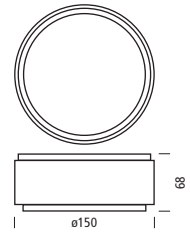

LSH STRIPE F W

IP 44

New

Artikel	Farbe	Leistung in Watt/Lumen	Masse in mm	BRUTTO exkl. MwSt.
LSH STRIPE F S 3 DIM LSH STRIPE F W 3 DIM	silber/opal weiss/opal	29/2900	ø350x52	248.00
LSH STRIPE F S 3 DAL LSH STRIPE F W 3 DAL	silber/opal weiss/opal	29/2900	ø350x52	298.00

IP 20

New →

Artikel	Farbe	Leistung in Watt/Lumen	Masse in mm	BRUTTO exkl. MwSt.
LSH SLICE C S 3	silber/opal	29/1850	ø270x44	189.00
LSH SLICE C W 3	weiss/opal			189.00
LSH SLICE C W 3 (18W)	weiss/opal			169.00
LSH SLICE C S 3 DIM	silber/opal	29/1850	ø270x44	209.00
LSH SLICE C W 3 DIM	weiss/opal	29/1950		
LSH SLICE C W 4 DIM	weiss/opal			
LSH SLICE C S 3 SEN	silber/opal	18/1100	ø270x44	209.00
LSH SLICE C W 3 SEN	weiss/opal			
LSH SLICE C S 3 NOT	silber/opal	29/1850	ø270x44	289.00
LSH SLICE C W 3 NOT	weiss/opal			
LSH SLICE S S 3	silber/opal	29/1850	260x260x44	189.00
LSH SLICE S W 3	weiss/opal			
LSH SLICE S S 3 DIM	silber/opal	29/1850	260x260x44	209.00
LSH SLICE S W 3 DIM	weiss/opal	29/1950		
LSH SLICE S W 4 DIM	weiss/opal			
LSH SLICE S S 3 SEN	silber/opal	18/1100	260x260x44	209.00
LSH SLICE S W 3 SEN	weiss/opal			
LSH SLICE S W 4 SEN	weiss/opal	18/1150	260x260x44	289.00
LSH SLICE S S 3 NOT	silber/opal	29/1850		
LSH SLICE S W 3 NOT	weiss/opal			

IP 44

Artikel	Farbe	Leistung in Watt/Lumen	Masse in mm	BRUTTO exkl. MwSt.
LSH C STEP 1 S 3	silber/opal	18/1100	ø200x36	119.00
LSH C STEP 1 W 3	weiss/opal			119.00
LSH C STEP 2 S 3	silber/opal	29/1800	ø250x36	169.00
LSH C STEP 2 W 3	weiss/opal			169.00
LSH C STEP 3 S 3	silber/opal	38/2200	ø300x40.5	239.00
LSH C STEP 3 W 3	weiss/opal			239.00
LSH L STEP S 3	silber/opal	29/1800	240x240x36	169.00
LSH L STEP W 3	weiss/opal			169.00

LSH CUBE W 3

IP 20

LSH CUBE S 3

Artikel	Farbe	Leistung in Watt/Lumen	Masse in mm	BRUTTO exkl. MwSt.
LSH CUBE S 3 LSH CUBE W 3	silber/opal weiss/opal	17/1000	ø150x68	99.00