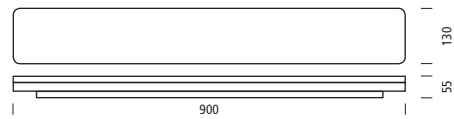

LSH STRIPE F W

IP 44

New

Artikel	Farbe	Leistung in Watt/Lumen	Masse in mm	BRUTTO exkl. MwSt.
LSH STRIPE F S 3 DIM LSH STRIPE F W 3 DIM	silber/opal weiss/opal	29/2900	ø350x52	248.00
LSH STRIPE F S 3 DAL LSH STRIPE F W 3 DAL	silber/opal weiss/opal	29/2900	ø350x52	298.00

LSH SPACE C W

IP 20

New

Artikel	Farbe	Leistung in Watt/Lumen	Masse in mm	BRUTTO exkl. MwSt.
LSH SPACE C W 3 DIM LSH SPACE C W 4 DIM	weiss/opal weiss/opal	29/3530	ø350x62	209.00

IP 44

Artikel	Farbe	Leistung in Watt/Lumen	Masse in mm	BRUTTO exkl. MwSt.
LSH SLICE90 S 3 DIM	silber/opal	29/2200	900x130x55	258.00
LSH SLICE90 W 3 DIM	weiss/opal			248.00
LSH SLICE90 S 4	silber/opal	29/2200	900x130x55	238.00
LSH SLICE90 W 4	weiss/opal			228.00
LSH SLICE90 W 4 DIM	weiss/opal			248.00

IP 44

Artikel	Farbe	Leistung in Watt/Lumen	Masse in mm	BRUTTO exkl. MwSt.
LSH SLICE120 W 3	weiss/opal	38/2800	1200x130x55	269.00
LSH SLICE120 S 3 DIM	silber/opal			298.00
LSH SLICE120 W 3 DIM	weiss/opal			289.00
LSH SLICE120 W 4	weiss/opal	38/3000	1200x130x55	269.00
LSH SLICE120 W 4 DIM	weiss/opal			289.00

IP 20

New →

Artikel	Farbe	Leistung in Watt/Lumen	Masse in mm	BRUTTO exkl. MwSt.
LSH SLICE4 C S 3 DIM	silber/opal	38/2800	ø400x63	239.00
LSH SLICE4 C W 3 DIM	weiss/opal			239.00
LSH SLICE4 C W 3 NOT	weiss/opal			365.00
LSH SLICE4 S S 3 DIM	silber/opal	38/2800	400x400x63	239.00
LSH SLICE4 S W 3 DIM	weiss/opal			239.00